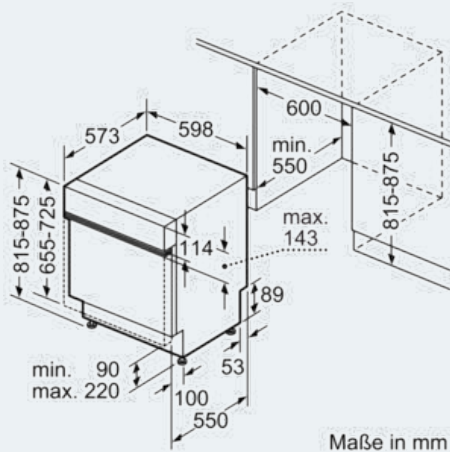

iQ300

SN536W00TD »Extraklasse, Made in Germany«

speedMatic Großraum-Geschirrspüler
60 cm Breite X Höhe 60 x 81, 85 (solo)
Integrierbar - weiß

Maßzeichnungen

iQ500
SN558S01PD »Extraklasse, Made in Germany«
speedMatic Großraum-Geschirrspüler
60 cm Breite X Höhe 60 x 81, 85 (solo)
Integrierbar - Edelstahl **A+++**