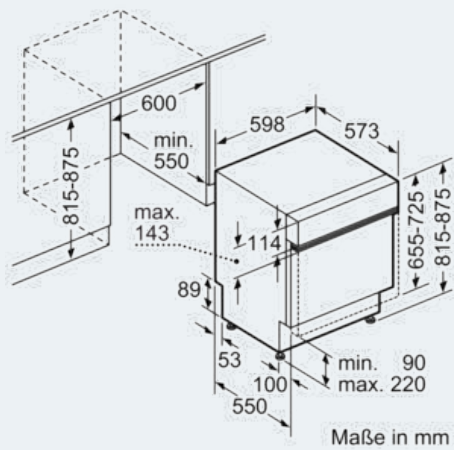

- XXL-Geschirrkörbe in silber
- Höhenverstellbarer Oberkorb mit rackMatic (3-stufig)
- Umklappbare Tellerreihen im Oberkorb (6x)
- Umklappbare Tellerreihen im Unterkorb (8x)
- Besteckablage im Oberkorb
- Variabler Besteckkorb im Unterkorb
- 2x Pendeletagere (kurz/lang)
- Tassenablage im Unterkorb (2x)
- Gläseranlagebügel im Unterkorb
- aquaStop mit lebenslanger Garantie
- Tastensperre
- Tür mit Servo-Schloss
- Präzise Glasschutz-Technik
- Von vorne verstellbarer hinterer Gerätefuß
- 3 Kleinteilehalter
- Kanne
- Incl. Dampfschutz-Blech
- Gerätemaße (H x B x T): 81,5 cm x 59,8 cm x 57,3 cm

speedMatic Großraum-Geschirrspüler
60 cm Breite X Höhe 60 x 81, 85 (solo)
Integrierbar - Edelstahl

Maßzeichnungen

iQ500

SN558S02PD »Extraklasse, Made in Germany«

speedMatic Großraum-Geschirrspüler
60 cm Breite X Höhe 60 x 81, 85 (solo)
Integrierbar - Edelstahl