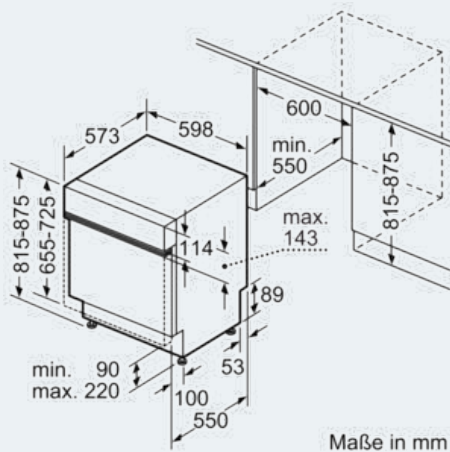

- VarioFlex Pro-Korbsystem mit roten Touchpoints
 - varioSchublade nachrüstbar
 - XXL-Geschirrkörbe in silber
 - Höhenverstellbarer Oberkorb mit rackMatic (3-stufig)
 - Umklappbare Tellerreihen im Oberkorb (6x)
 - Umklappbare Tellerreihen im Unterkorb (8x)
 - Besteckablage im Oberkorb
 - Variabler Besteckkorb im Unterkorb
 - 2x Pendeletagere (kurz/lang)
 - Tassenablage im Unterkorb (2x)
 - Gläseranlagebügel im Unterkorb
 - Tastensperre
 - Tür mit Servo-Schloss
 - Präzise Glasschutz-Technik
 - Von vorne verstellbarer hinterer Gerätefuß
 - 3 Kleinteilehalter
 - Kanne
 - Incl. Dampfschutz-Blech
 - Gerätemaße (H x B x T): 81,5 cm x 59,8 cm x 57,3 cm
- Leistung und Verbrauch**

SN558S02PD »Extraklasse, Made in Germany«

speedMatic Großraum-Geschirrspüler
60 cm Breite X Höhe 60 x 81, 85 (solo)
Integrierbar - Edelstahl

Maßzeichnungen

iQ700
SN578S16TD »Extraklasse, Made in Germany«
Integrierbar - Edelstahl
speedMatic Geschirrspüler 60 cm